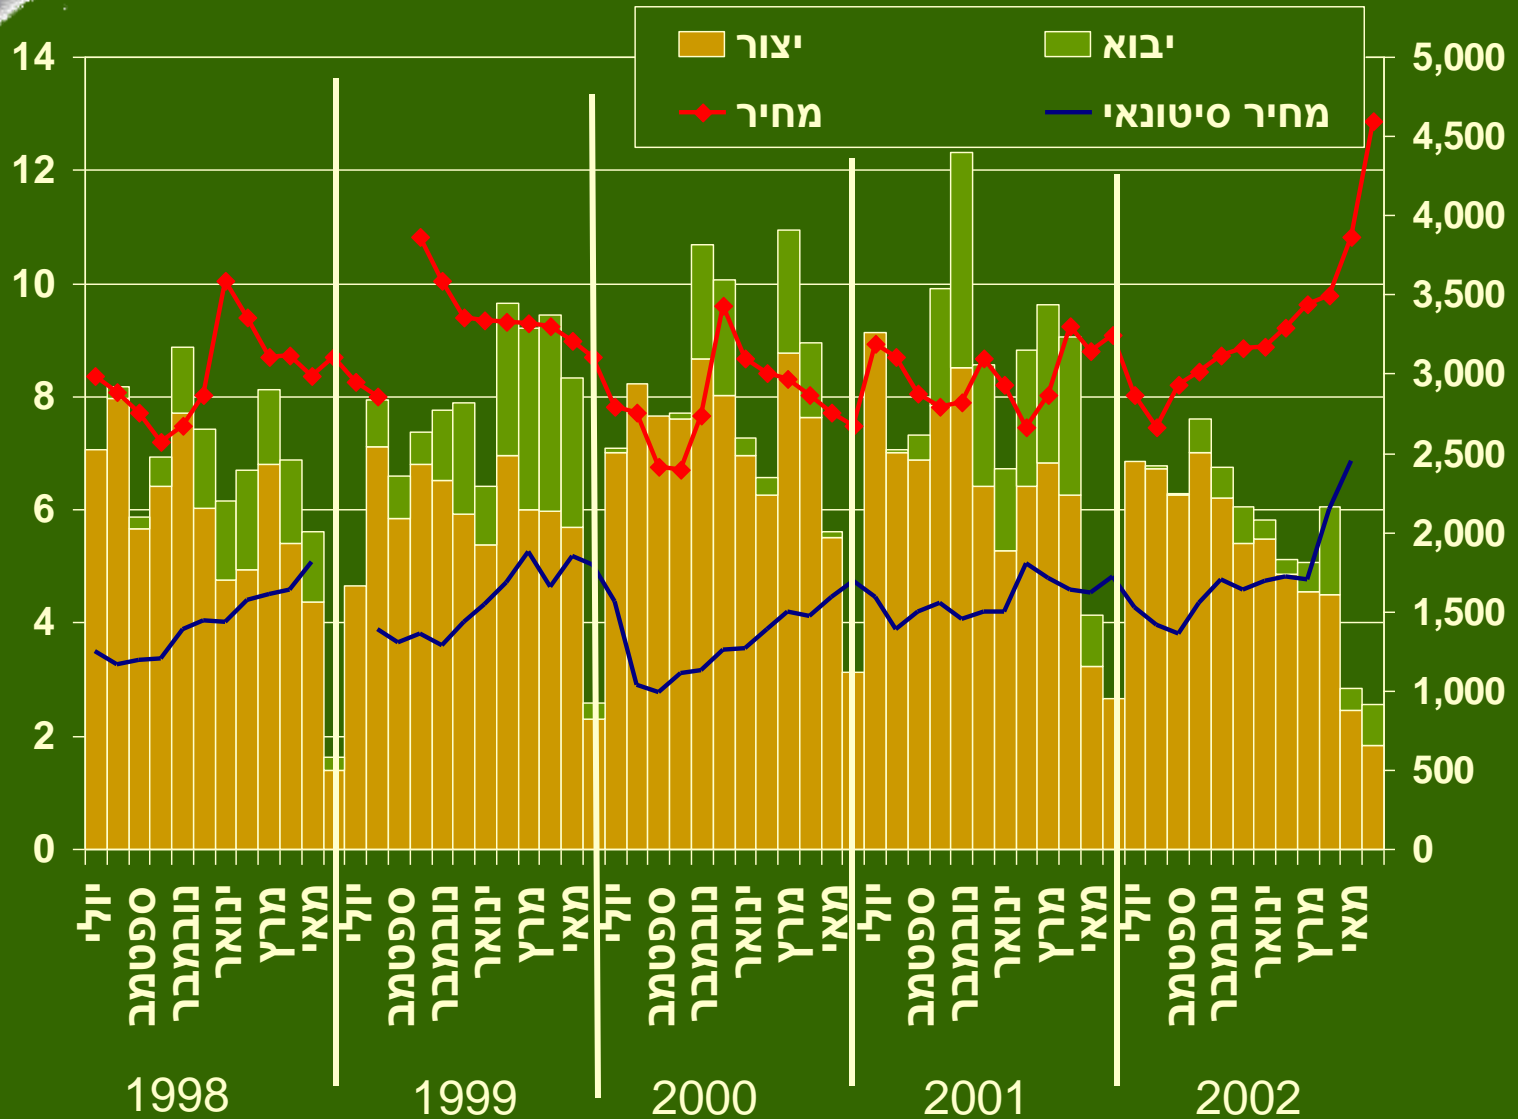

אגס - כמויות משווקות לפי עונות

יבוא אגס לפי חודשים

השפעת מלאי אגסים על היבוא

אגס – מחירים ממוצעים לצרכן בש"ח

אגס – מחירים לצרכן לעומת כמויות שיווק

אגס – מחירים לצרכן ולקמעונאי

לעומת כמויות שיווק

השפעת יבוא אגסים על המחיר הסיטונאי

שיווק אגס לפי חודשים עונת 2002/2003

אגס - התפלגות המכירה החודשית

הערכות היקפי שטחים והערכות יבולים

אגס

יחס בין מחיר סיטונאי למחיר לצרכן

שיווק אגס לפי חודשים עונת 2001/2002

שיווק אגס לפי חודשים עונת 2000/2001

השוואת שיווק אגס לפי חודשים

עונת 2000/2001 לעומת 2001/2002

התפלגות מצטברת המכירה החודשית

אגס – סה"כ שטח נטוע

אגס – יבול לדונם לאורך השנים