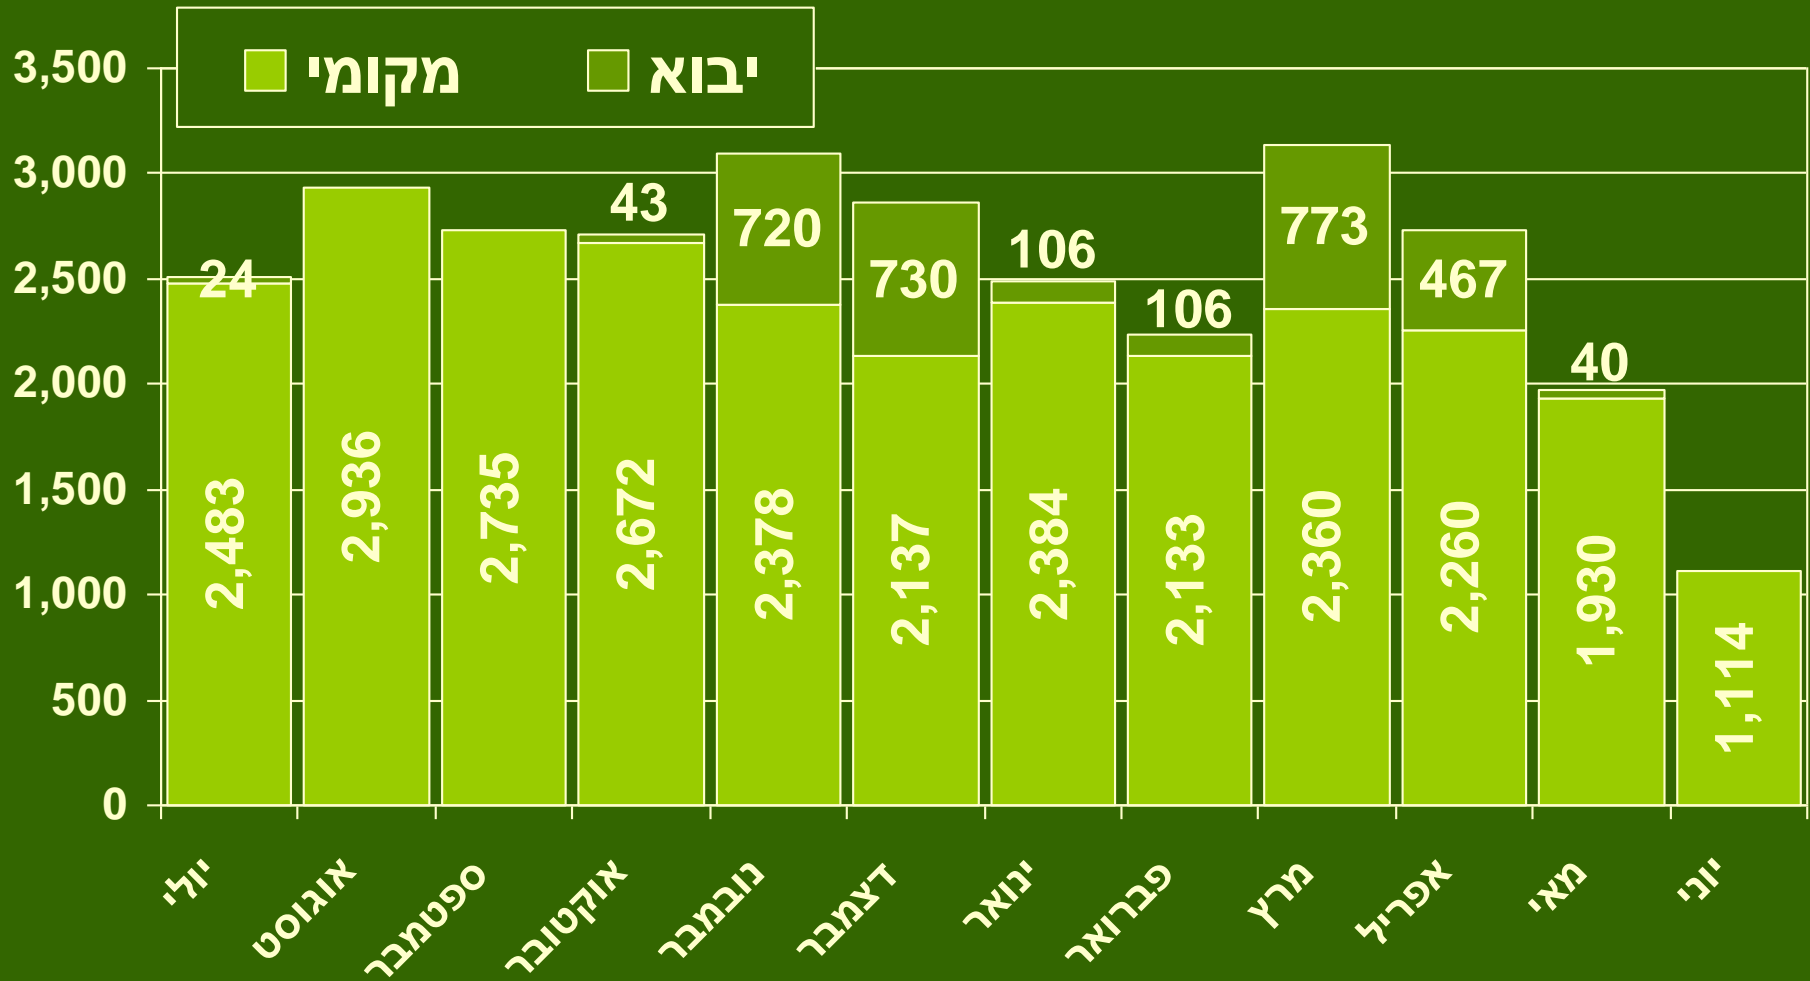

שיווק אגס לפי חודשים עונת 2002/2003

אגס - התפלגות המכירה החודשית

הערכות היקפי שטחים והערכות יבולים

אגס

יחס בין מחיר סיטונאי למחיר לצרכן

שיווק אגס לפי חודשים עונת 2001/2002

שיווק אגס לפי חודשים עונת 2000/2001

השוואת שיווק אגס לפי חודשים

עונת 2000/2001 לעומת 2001/2002

התפלגות מצטברת המכירה החודשית

אגס – סה"כ שטח נטוע

אגס – יבול לדונם לאורך השנים