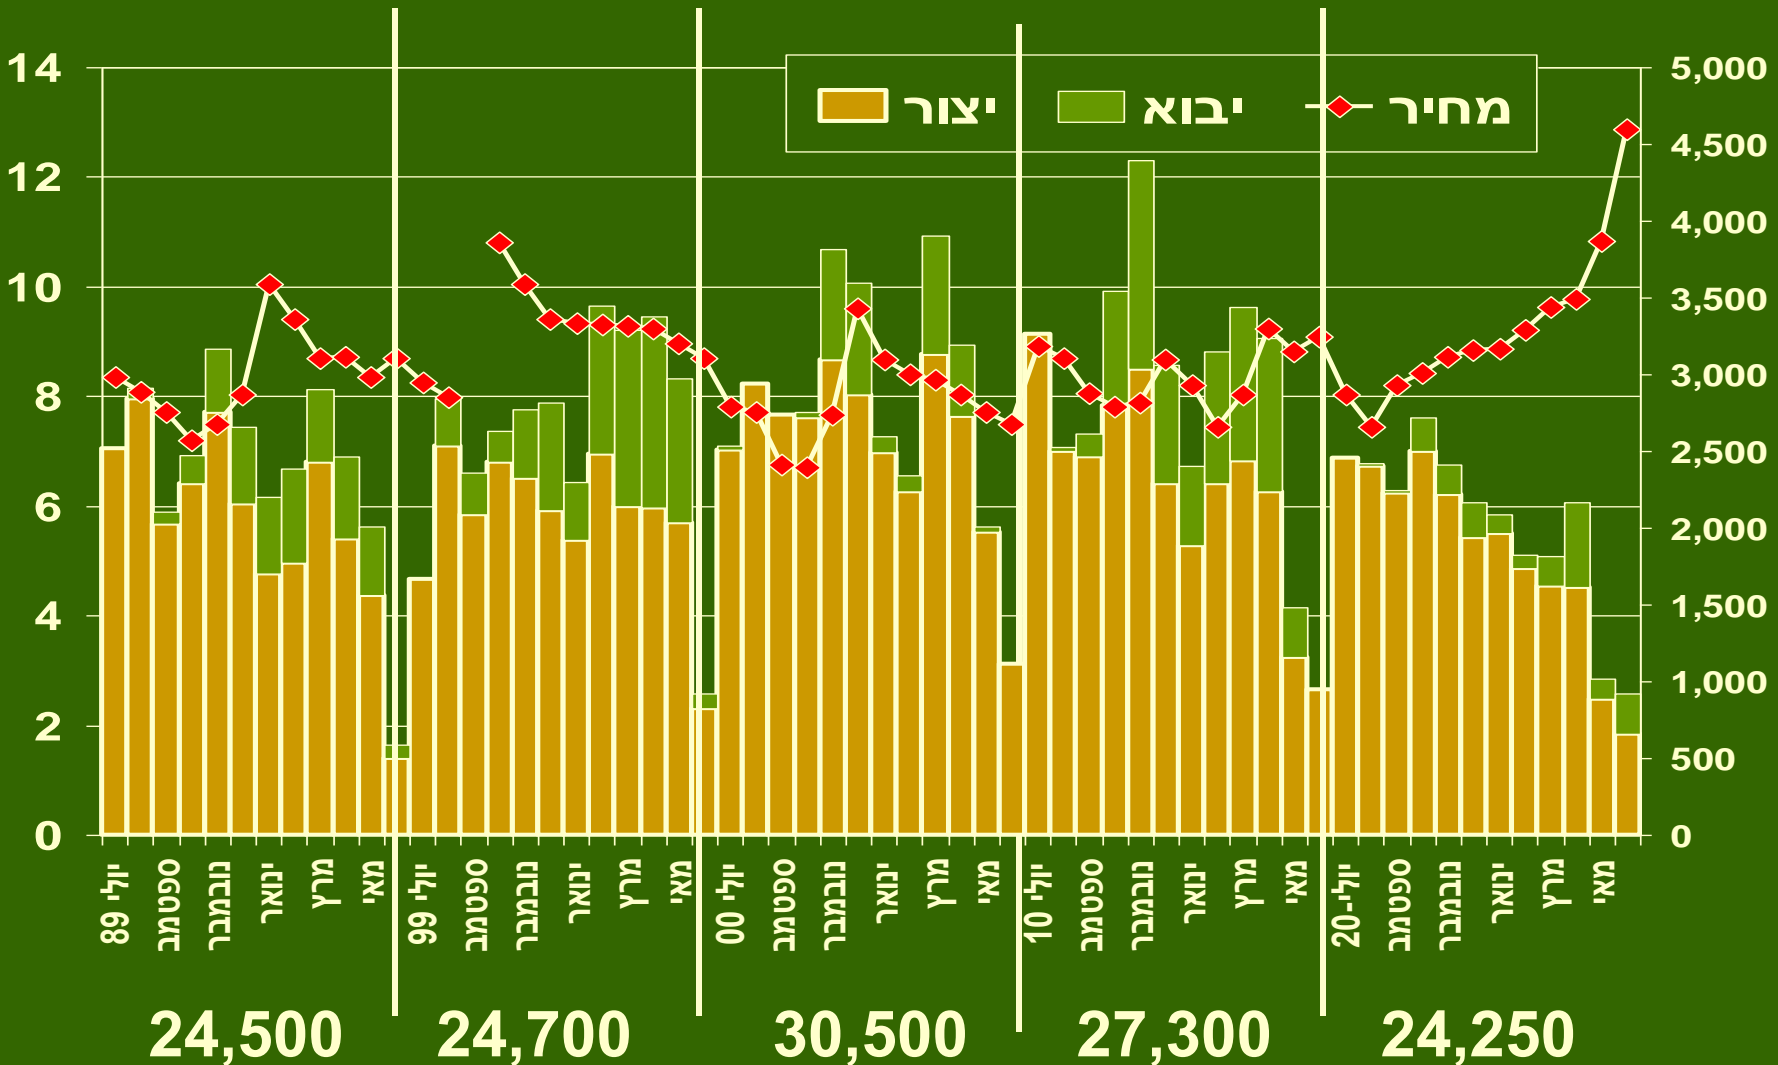

אגס - כמויות משווקות לפי עונות

יבוא אגס לפי חודשים

השפעת מלאי אגסים על היבוא

אגס – מחירים ממוצעים לצרכן בש"ח

אגס – מחירים לצרכן לעומת כמויות שיווק

אגס – מחירים לצרכן ולקמעונאי

לעומת כמויות שיווק

השפעת יבוא אגסים על המחיר הסיטונאי

שיווק אגס לפי חודשים עונת 2002/2003

אגס - התפלגות המכירה החודשית

הערכות היקפי שטחים והערכות יבולים

אגס

יחס בין מחיר סיטונאי למחיר לצרכן

שיווק אגס לפי חודשים עונת 2001/2002

שיווק אגס לפי חודשים עונת 2000/2001

השוואת שיווק אגס לפי חודשים

עונת 2000/2001 לעומת 2001/2002

התפלגות מצטברת המכירה החודשית

אגס – סה"כ שטח נטוע

אגס – יבול לדונם לאורך השנים