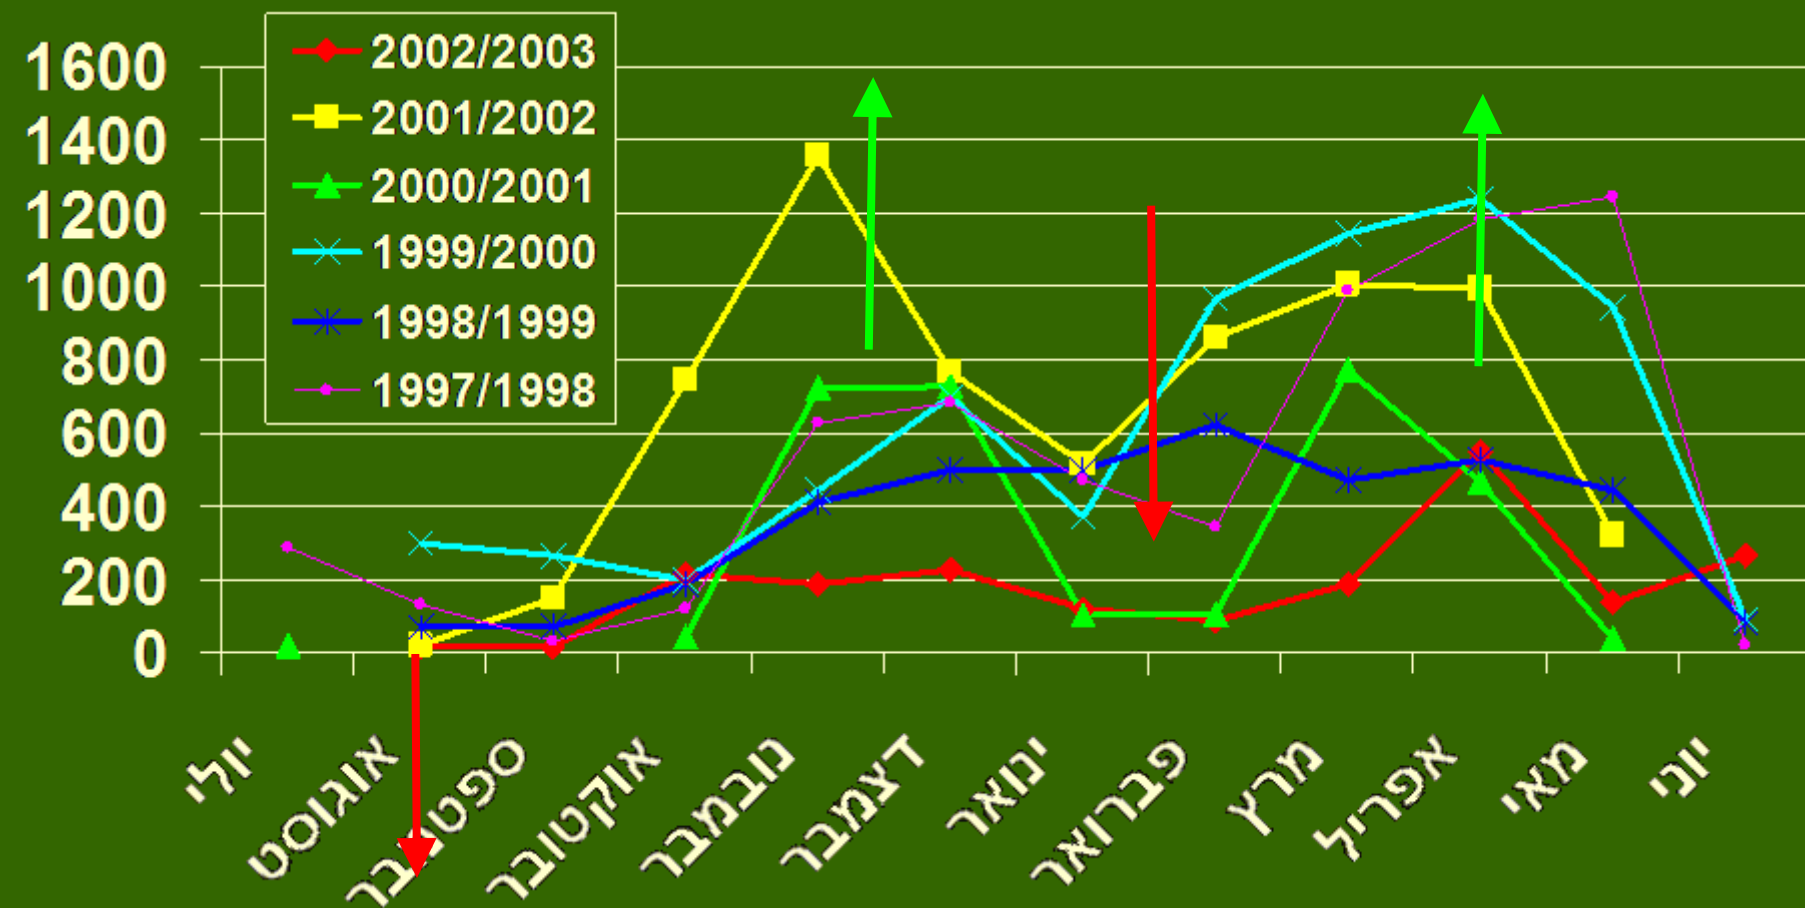

אגס - כמויות משווקות לפי עונות

יבוא אגס לפי חודשים

השפעת מלאי אגסים על היבוא

אגס – מחירים ממוצעים לצרכן בש"ח

אגס – מחירים לצרכן לעומת כמויות שיווק

אגס – מחירים לצרכן ולקמעונאי

לעומת כמויות שיווק

השפעת יבוא אגסים על המחיר הסיטונאי

שיווק אגס לפי חודשים עונת 2002/2003

אגס - התפלגות המכירה החודשית

הערכות היקפי שטחים והערכות יבולים

אגס

יחס בין מחיר סיטונאי למחיר לצרכן

שיווק אגס לפי חודשים עונת 2001/2002

שיווק אגס לפי חודשים עונת 2000/2001

השוואת שיווק אגס לפי חודשים

עונת 2000/2001 לעומת 2001/2002

התפלגות מצטברת המכירה החודשית

אגס – סה"כ שטח נטוע

אגס – יבול לדונם לאורך השנים