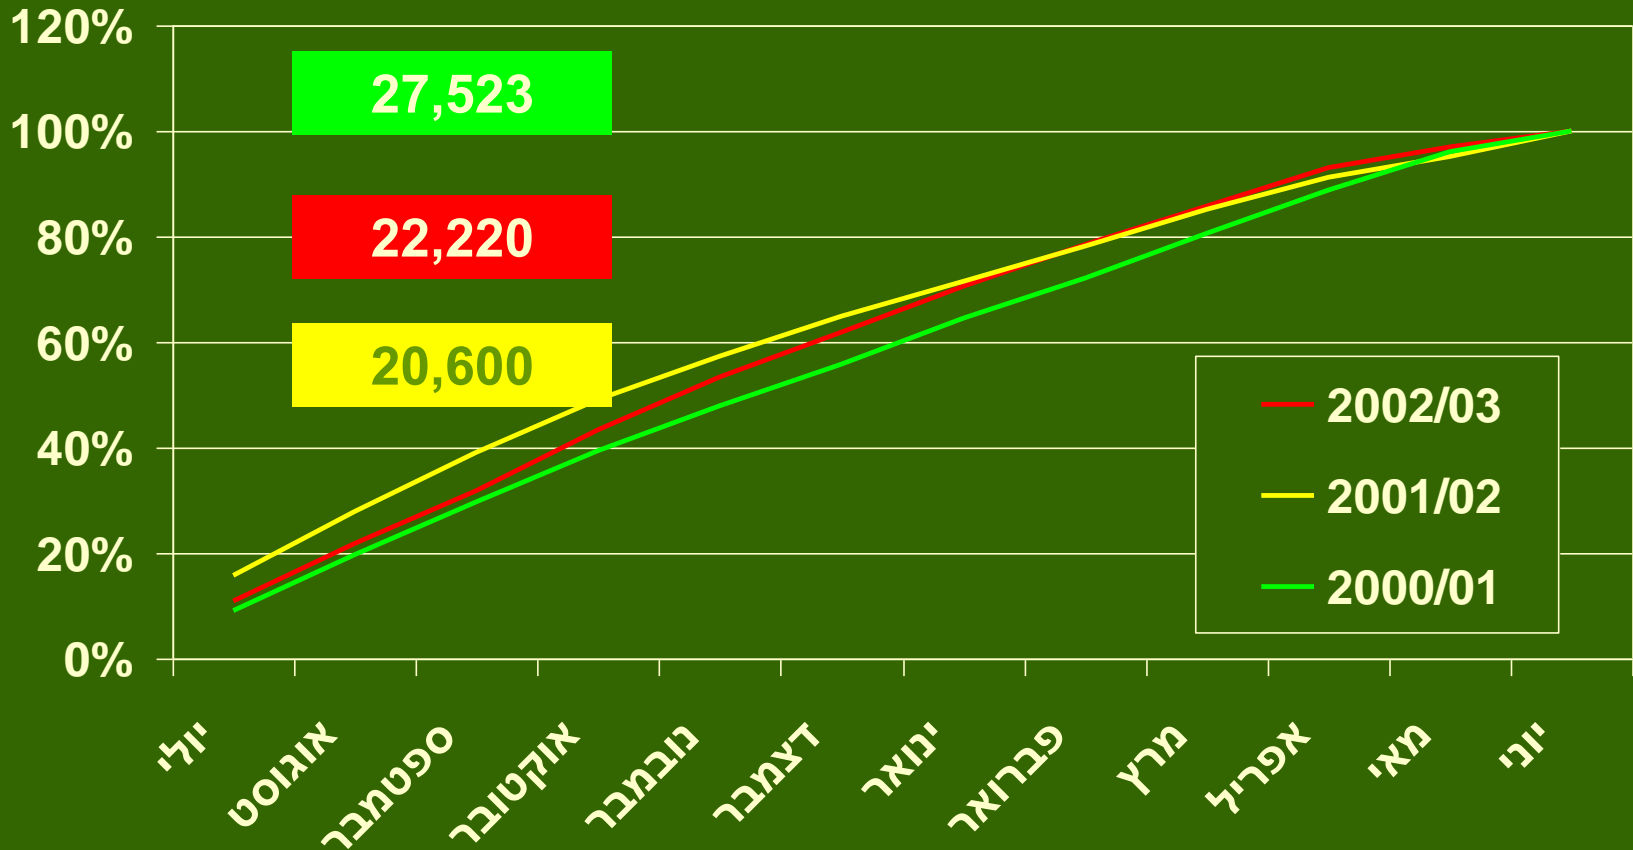

שיווק אגס לפי חודשים עונת 2002/2003

אגס - התפלגות המכירה החודשית

הערכות היקפי שטחים והערכות יבולים

אגס

יחס בין מחיר סיטונאי למחיר לצרכן

שיווק אגס לפי חודשים עונת 2001/2002

שיווק אגס לפי חודשים עונת 2000/2001

השוואת שיווק אגס לפי חודשים

עונת 2000/2001 לעומת 2001/2002

התפלגות מצטברת המכירה החודשית

אגס – סה"כ שטח נטוע

אגס – יבול לדונם לאורך השנים