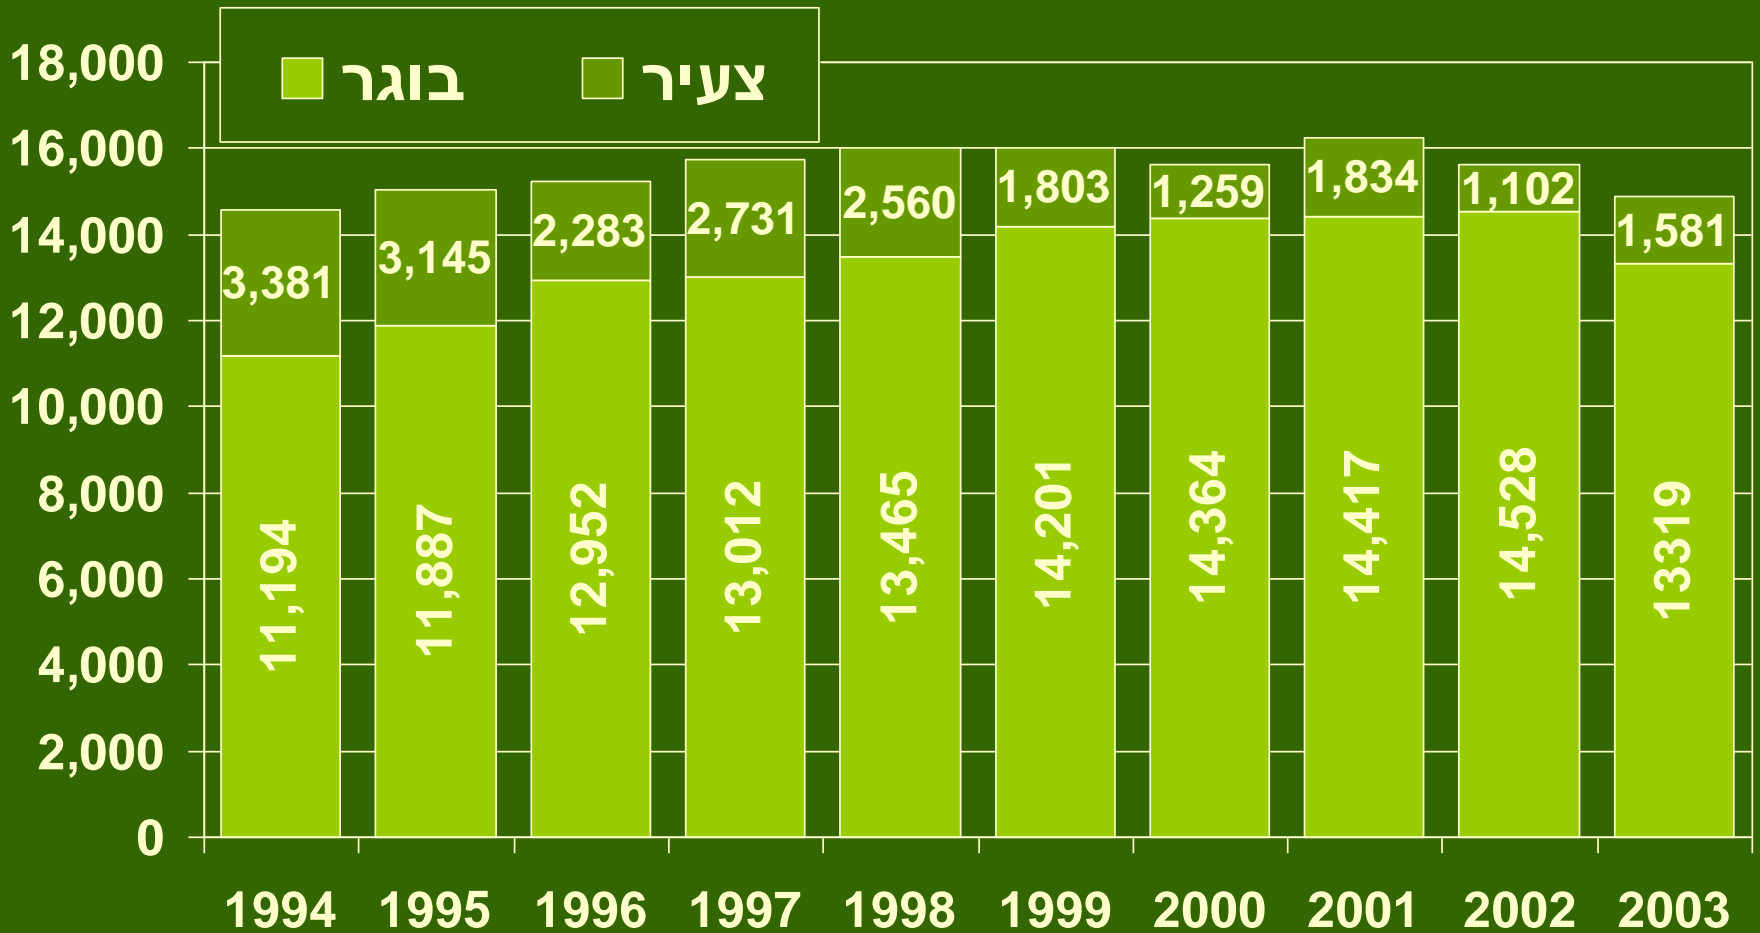

שיווק אגס לפי חודשים עונת 2002/2003

אגס - התפלגות המכירה החודשית

הערכות היקפי שטחים והערכות יבולים

אגס

יחס בין מחיר סיטונאי למחיר לצרכן

שיווק אגס לפי חודשים עונת 2001/2002

שיווק אגס לפי חודשים עונת 2000/2001

השוואת שיווק אגס לפי חודשים

עונת 2000/2001 לעומת 2001/2002

התפלגות מצטברת המכירה החודשית

אגס – סה"כ שטח נטוע

אגס – יבול לדונם לאורך השנים