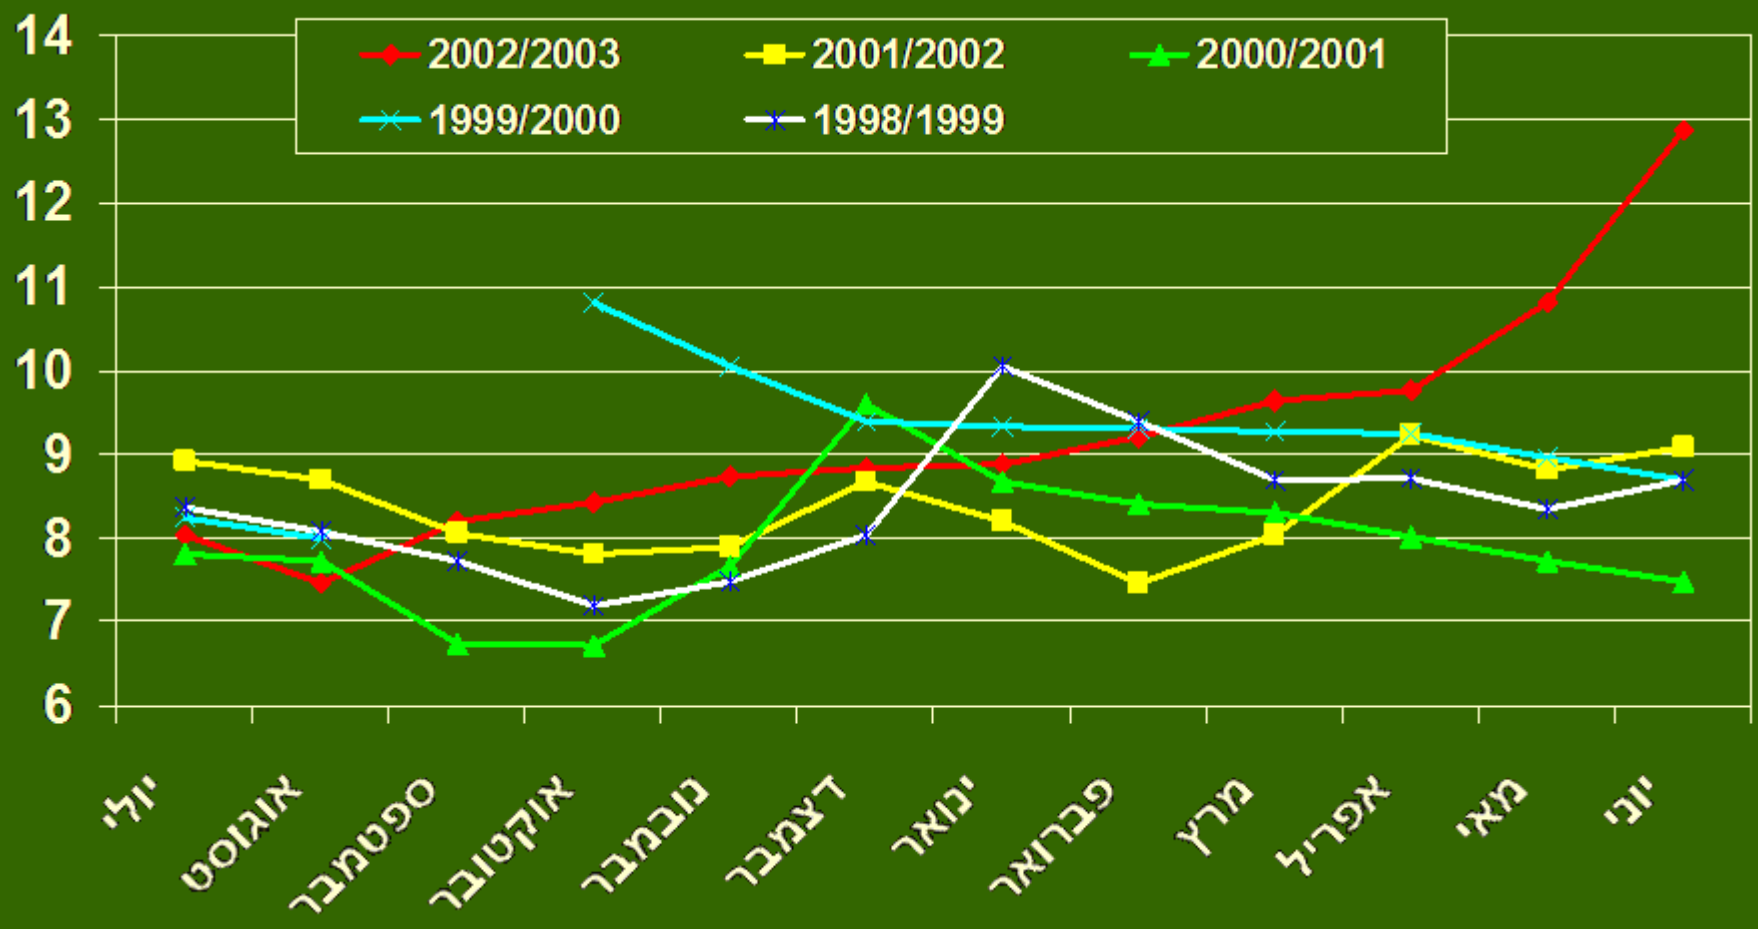

אגס - כמויות משווקות לפי עונות

יבוא אגס לפי חודשים

השפעת מלאי אגסים על היבוא

אגס – מחירים ממוצעים לצרכן בש"ח

אגס – מחירים לצרכן לעומת כמויות שיווק

אגס – מחירים לצרכן ולקמעונאי

לעומת כמויות שיווק

השפעת יבוא אגסים על המחיר הסיטונאי

שיווק אגס לפי חודשים עונת 2002/2003

אגס - התפלגות המכירה החודשית

הערכות היקפי שטחים והערכות יבולים

אגס

יחס בין מחיר סיטונאי למחיר לצרכן

שיווק אגס לפי חודשים עונת 2001/2002

שיווק אגס לפי חודשים עונת 2000/2001

השוואת שיווק אגס לפי חודשים

עונת 2000/2001 לעומת 2001/2002

התפלגות מצטברת המכירה החודשית

אגס – סה"כ שטח נטוע

אגס – יבול לדונם לאורך השנים