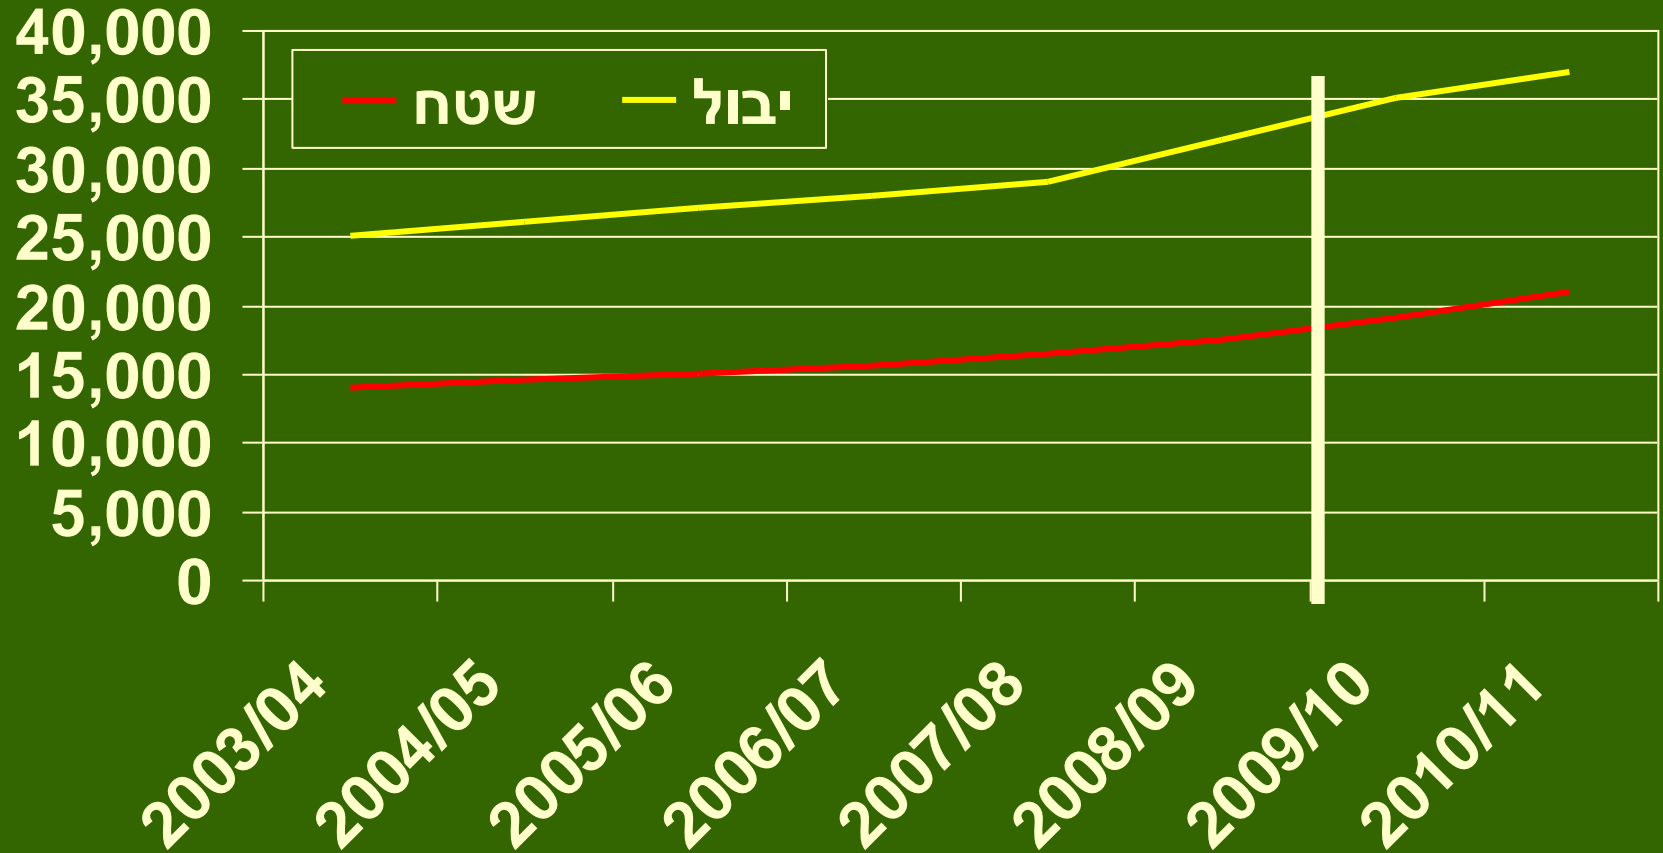

שיווק אגס לפי חודשים עונת 2002/2003

אגס - התפלגות המכירה החודשית

הערכות היקפי שטחים והערכות יבולים

אגס

יחס בין מחיר סיטונאי למחיר לצרכן

שיווק אגס לפי חודשים עונת 2001/2002

שיווק אגס לפי חודשים עונת 2000/2001

השוואת שיווק אגס לפי חודשים

עונת 2000/2001 לעומת 2001/2002

התפלגות מצטברת המכירה החודשית

אגס – סה"כ שטח נטוע

אגס – יבול לדונם לאורך השנים