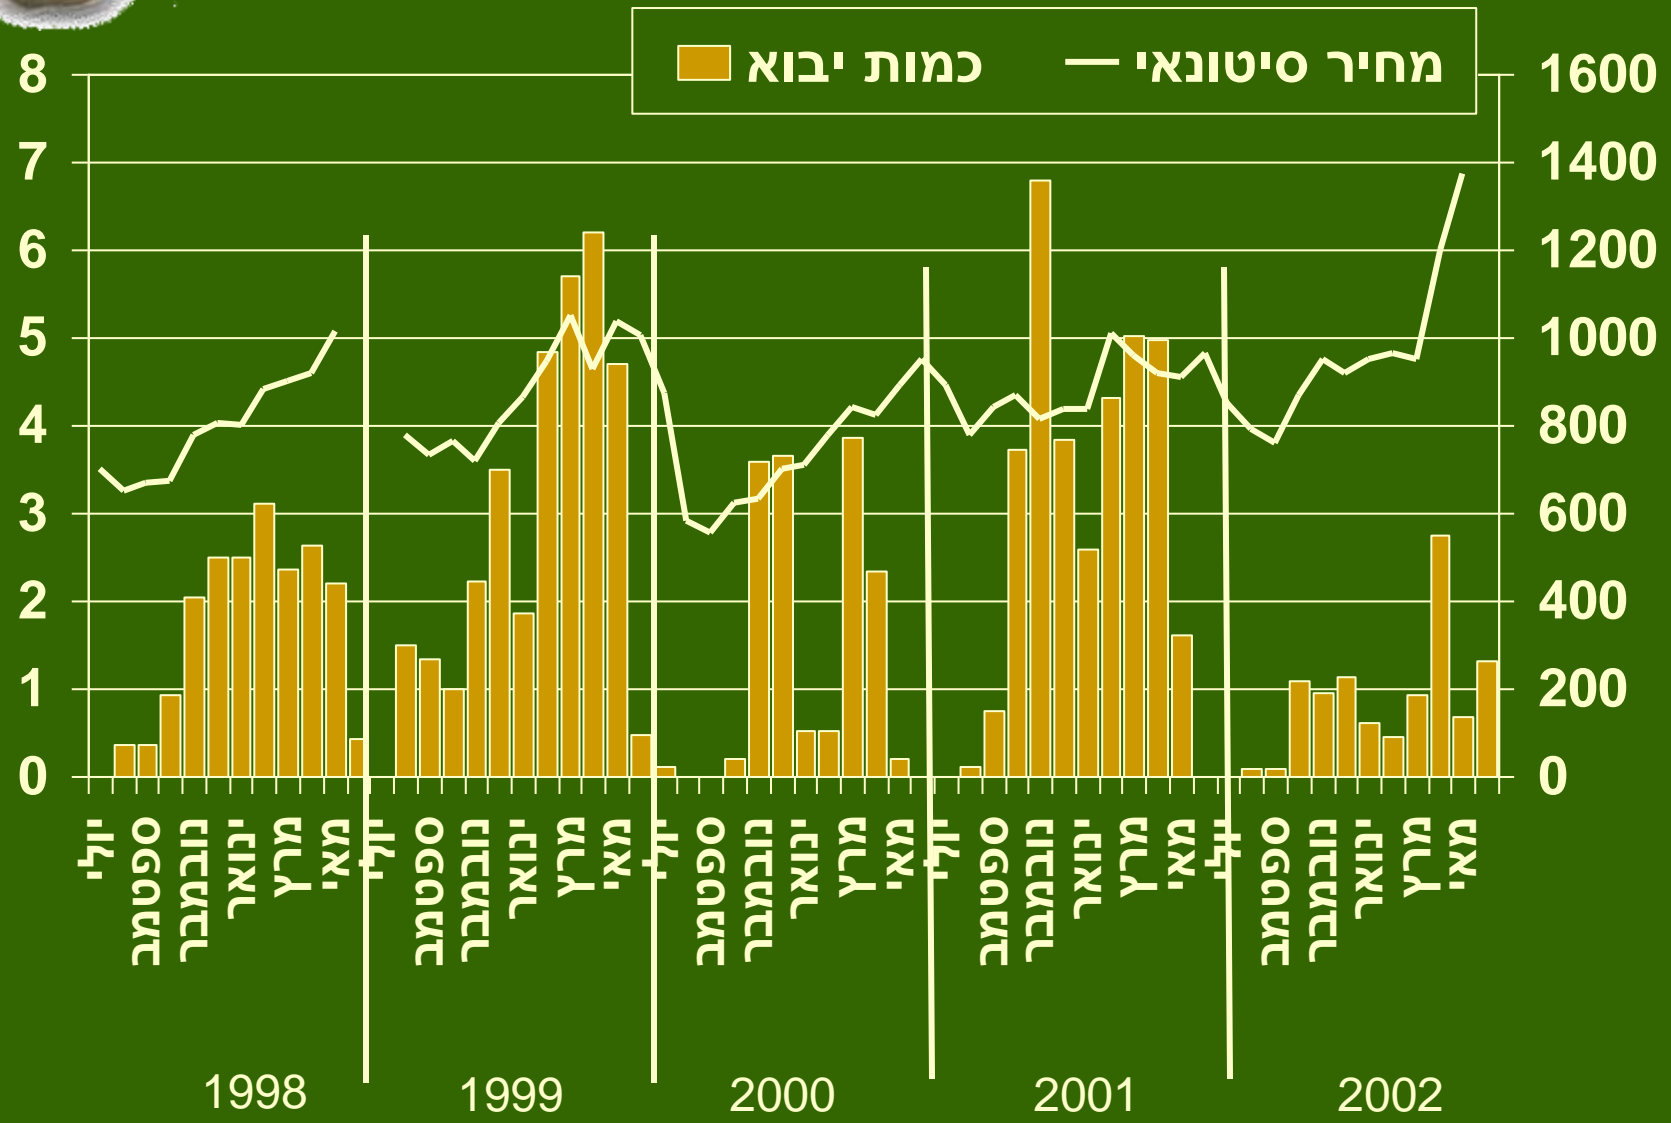

אגס - כמויות משווקות לפי עונות

יבוא אגס לפי חודשים

השפעת מלאי אגסים על היבוא

אגס – מחירים ממוצעים לצרכן בש"ח

אגס – מחירים לצרכן לעומת כמויות שיווק

אגס – מחירים לצרכן ולקמעונאי

לעומת כמויות שיווק

השפעת יבוא אגסים על המחיר הסיטונאי

שיווק אגס לפי חודשים עונת 2002/2003

אגס - התפלגות המכירה החודשית

הערכות היקפי שטחים והערכות יבולים

אגס

יחס בין מחיר סיטונאי למחיר לצרכן

שיווק אגס לפי חודשים עונת 2001/2002

שיווק אגס לפי חודשים עונת 2000/2001

השוואת שיווק אגס לפי חודשים

עונת 2000/2001 לעומת 2001/2002

התפלגות מצטברת המכירה החודשית

אגס – סה"כ שטח נטוע

אגס – יבול לדונם לאורך השנים