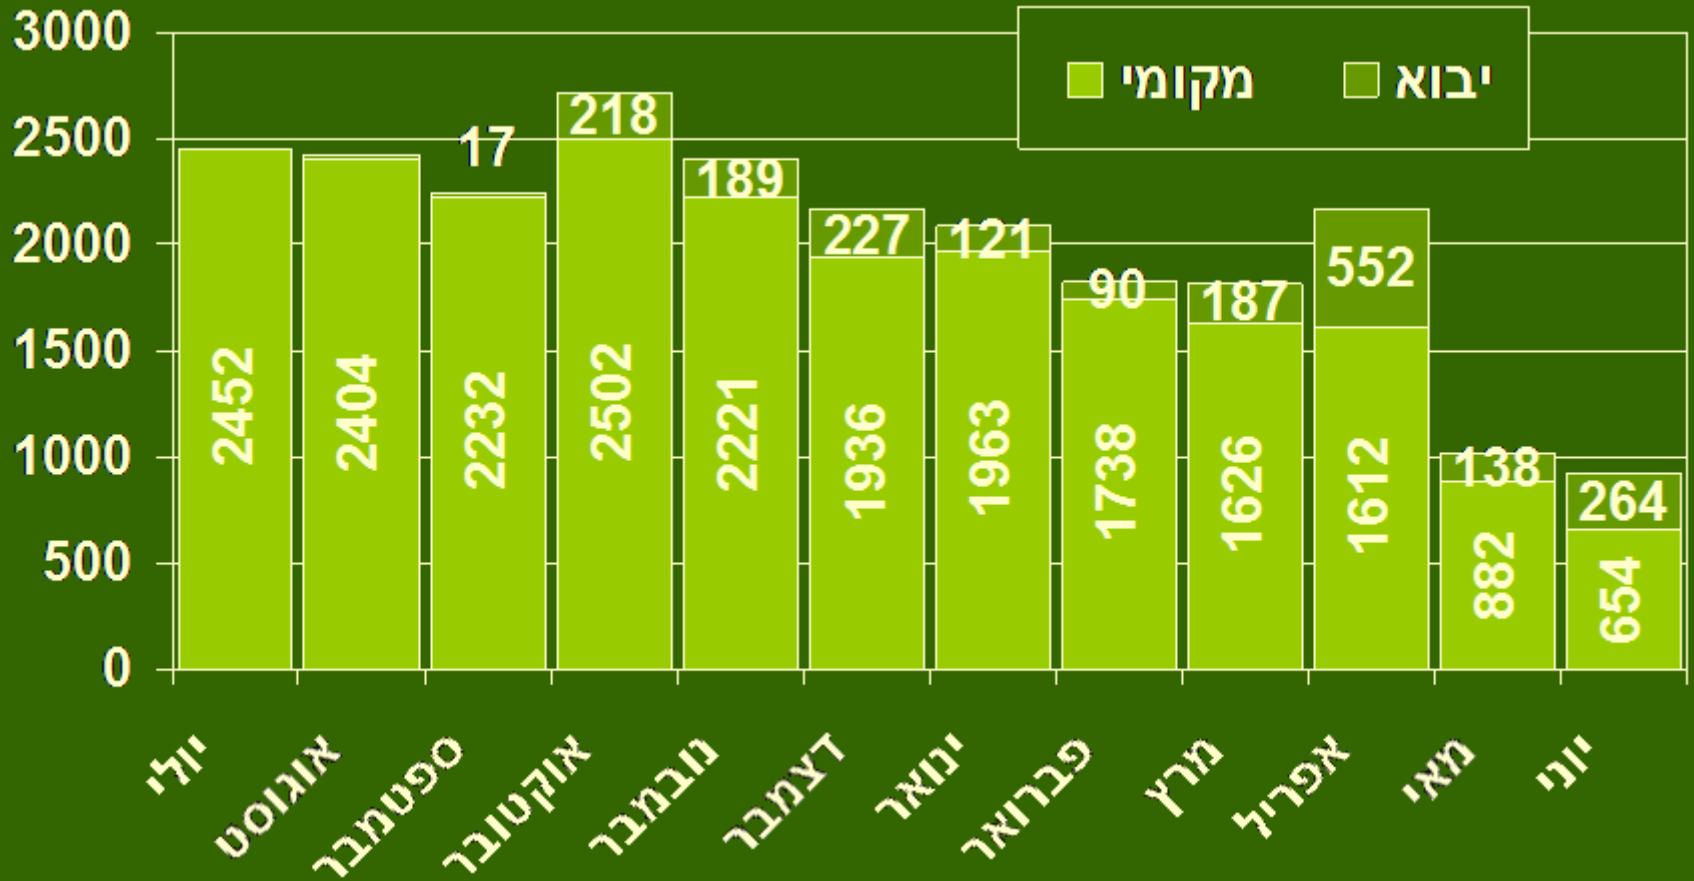

אגס - כמויות משווקות לפי עונות

יבוא אגס לפי חודשים

השפעת מלאי אגסים על היבוא

אגס – מחירים ממוצעים לצרכן בש"ח

אגס – מחירים לצרכן לעומת כמויות שיווק

אגס – מחירים לצרכן ולקמעונאי

לעומת כמויות שיווק

השפעת יבוא אגסים על המחיר הסיטונאי

שיווק אגס לפי חודשים עונת 2002/2003

אגס - התפלגות המכירה החודשית

הערכות היקפי שטחים והערכות יבולים

אגס

יחס בין מחיר סיטונאי למחיר לצרכן

שיווק אגס לפי חודשים עונת 2001/2002

שיווק אגס לפי חודשים עונת 2000/2001

השוואת שיווק אגס לפי חודשים

עונת 2000/2001 לעומת 2001/2002

התפלגות מצטברת המכירה החודשית

אגס – סה"כ שטח נטוע

אגס – יבול לדונם לאורך השנים