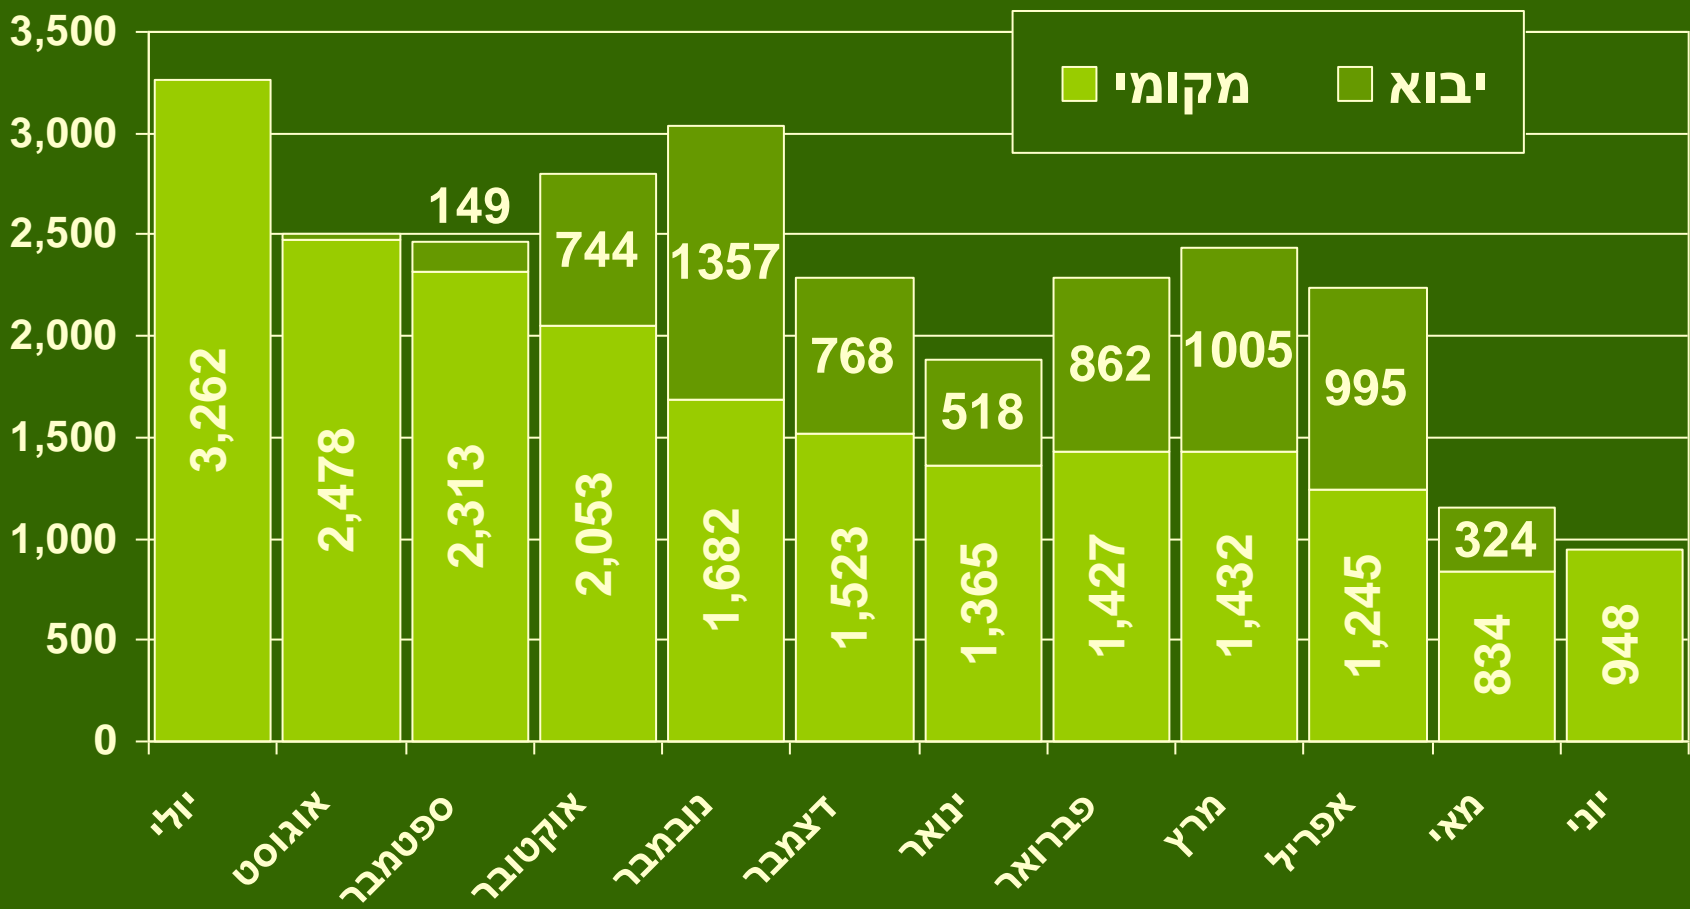

שיווק אגס לפי חודשים עונת 2002/2003

אגס - התפלגות המכירה החודשית

הערכות היקפי שטחים והערכות יבולים

אגס

יחס בין מחיר סיטונאי למחיר לצרכן

שיווק אגס לפי חודשים עונת 2001/2002

שיווק אגס לפי חודשים עונת 2000/2001

השוואת שיווק אגס לפי חודשים

עונת 2000/2001 לעומת 2001/2002

התפלגות מצטברת המכירה החודשית

אגס – סה"כ שטח נטוע

אגס – יבול לדונם לאורך השנים