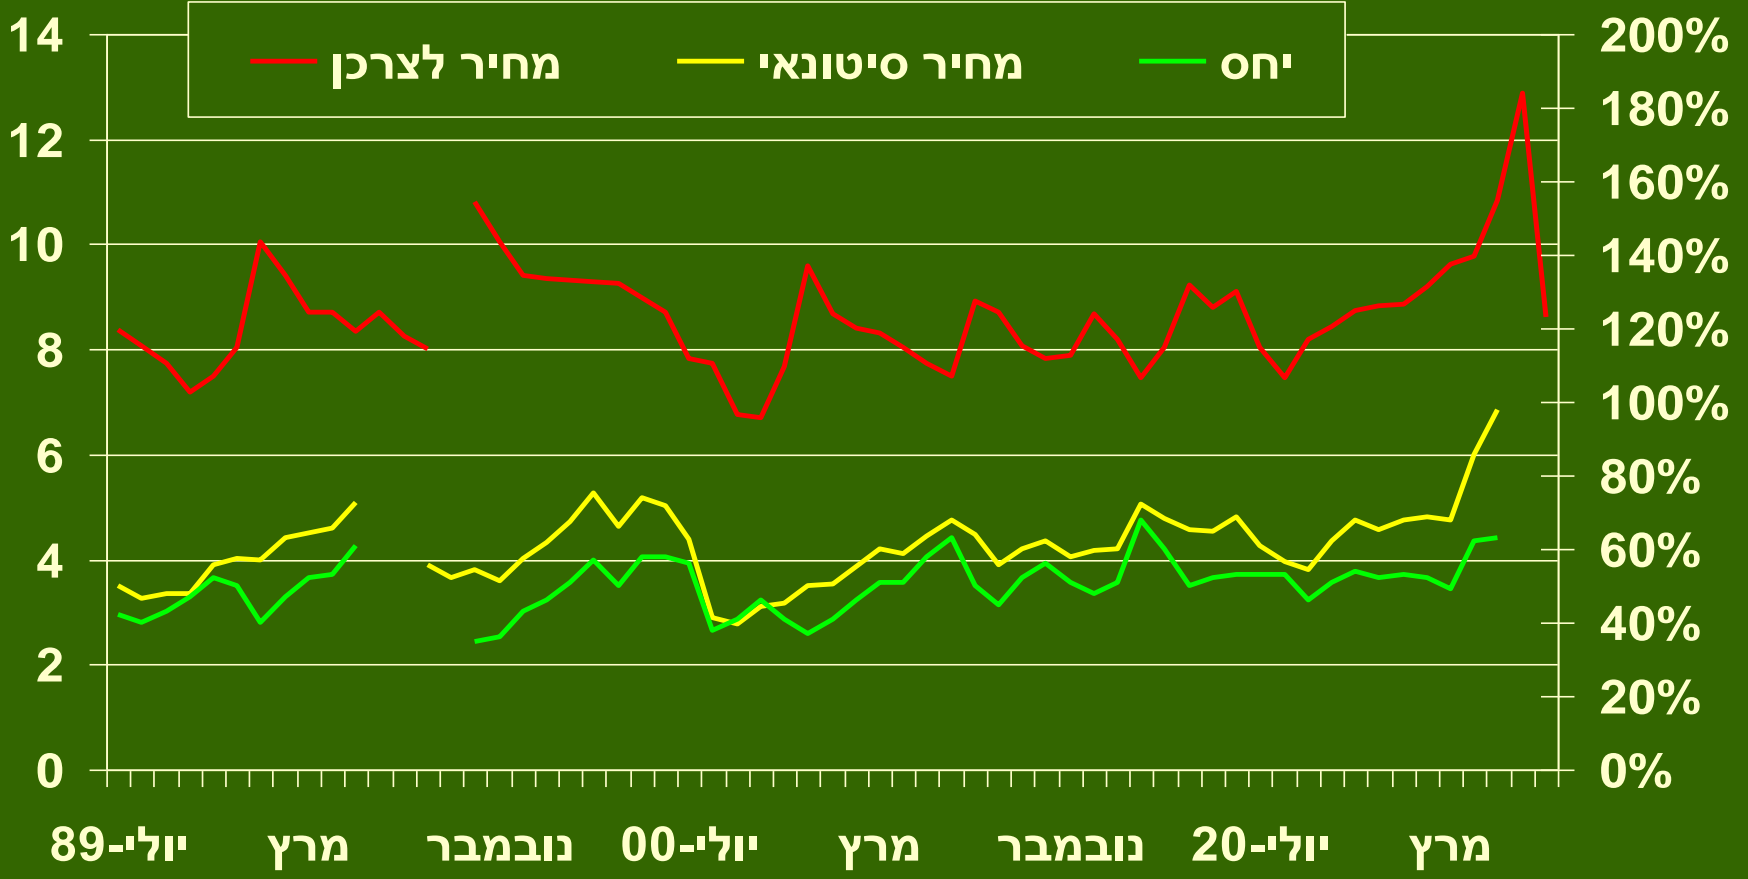

שיווק אגס לפי חודשים עונת 2002/2003

אגס - התפלגות המכירה החודשית

הערכות היקפי שטחים והערכות יבולים

אגס

יחס בין מחיר סיטונאי למחיר לצרכן

שיווק אגס לפי חודשים עונת 2001/2002

שיווק אגס לפי חודשים עונת 2000/2001

השוואת שיווק אגס לפי חודשים

עונת 2000/2001 לעומת 2001/2002

התפלגות מצטברת המכירה החודשית

אגס – סה"כ שטח נטוע

אגס – יבול לדונם לאורך השנים