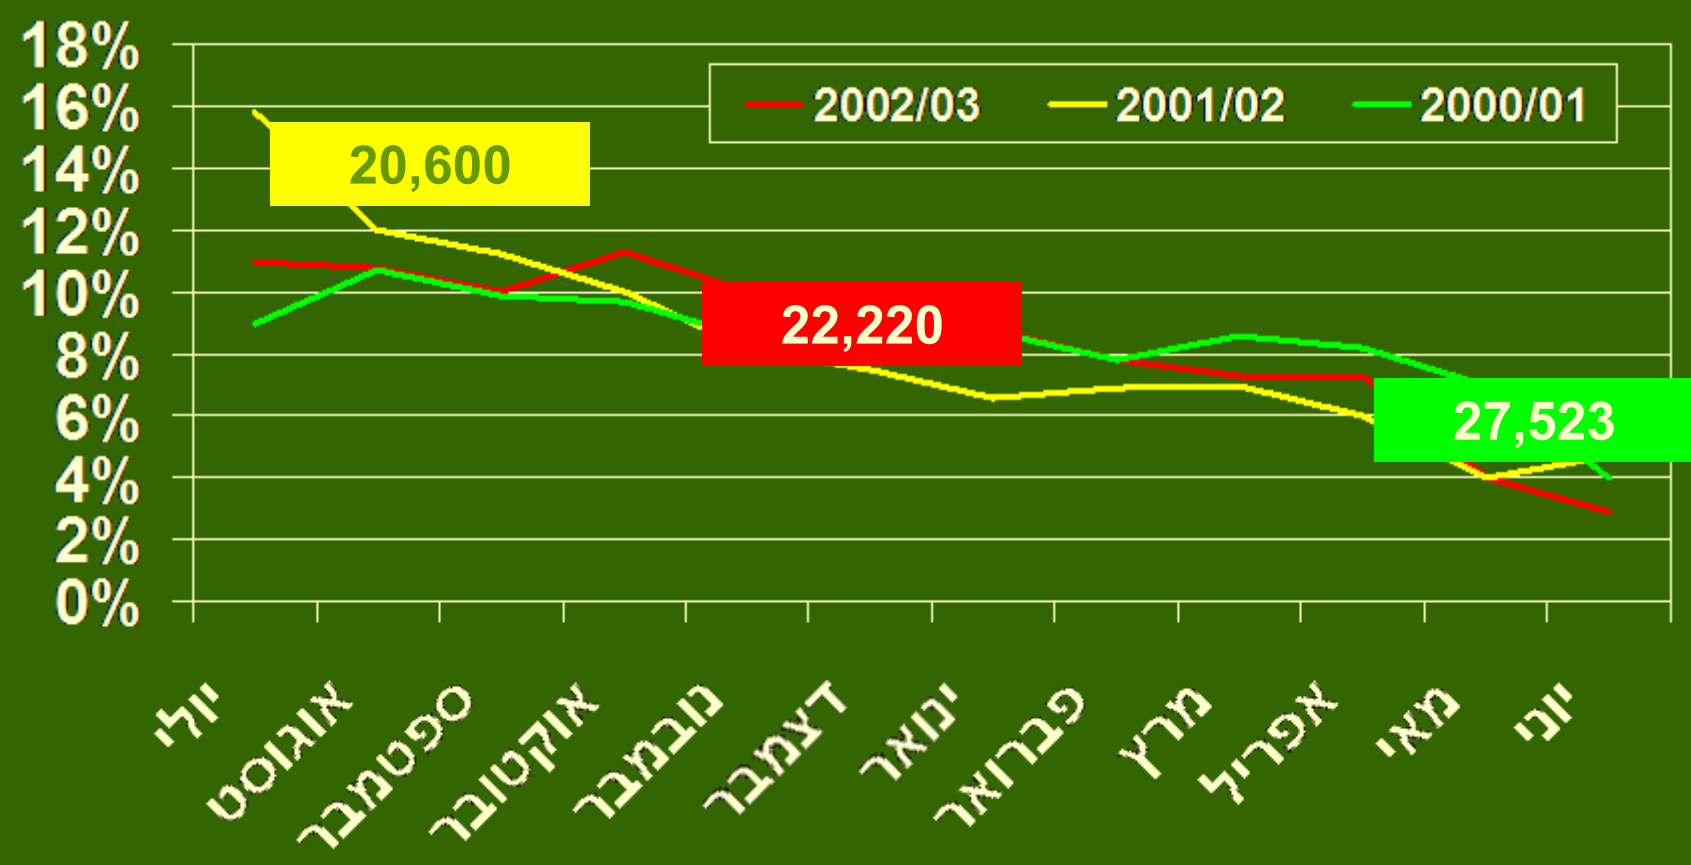

אגס - כמויות משווקות לפי עונות

יבוא אגס לפי חודשים

השפעת מלאי אגסים על היבוא

אגס – מחירים ממוצעים לצרכן בש"ח

אגס – מחירים לצרכן לעומת כמויות שיווק

אגס – מחירים לצרכן ולקמעונאי

לעומת כמויות שיווק

השפעת יבוא אגסים על המחיר הסיטונאי

שיווק אגס לפי חודשים עונת 2002/2003

אגס - התפלגות המכירה החודשית

הערכות היקפי שטחים והערכות יבולים

אגס

יחס בין מחיר סיטונאי למחיר לצרכן

שיווק אגס לפי חודשים עונת 2001/2002

שיווק אגס לפי חודשים עונת 2000/2001

השוואת שיווק אגס לפי חודשים

עונת 2000/2001 לעומת 2001/2002

התפלגות מצטברת המכירה החודשית

אגס – סה"כ שטח נטוע

אגס – יבול לדונם לאורך השנים