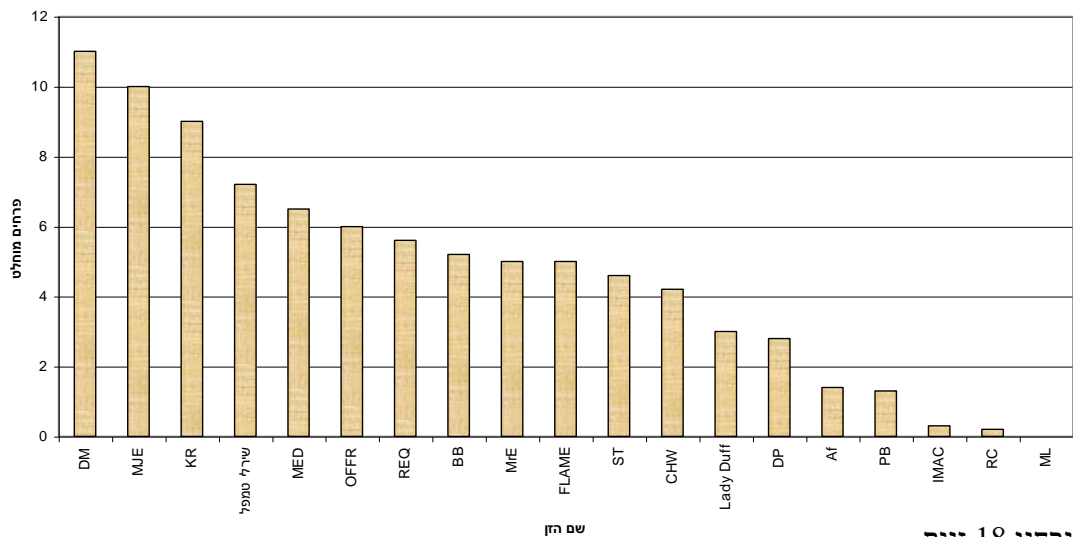

## אבני איתן 1998

הצמחים שתולים בקרקע מקומית בשתי מנהרות. תוצאות המדידות בטבלאות ובגרפים המצורפים.

מנהרה מזרחית

שם הזן	מס. צמחים כולל	מס. חזרות	אחוז פריחה	מס' פרחים לצמח
REQUIEM	8	1	84	16.2
KARL ROSENFIELD	10	1	47	11.6
Douchesse de Nemours	39	6	80.7	10.2
DINNER PLATE	40	6	81.5	8.8
FLAME	8	1	89	7.8
SHIRLEY TEMPLE	9	1	50	6.4
BIG BEN	24	5	53	6.3
OFF RUBRA	1	1	75	6
CHARLY WHITE	4	1	83	6
MED	36	6	65.17	5.85
LADY A. DUFF	2	1	61	5.5
IMACULEA	7	1	49	4.4
ALEX FLEMING	35	6	50.5	4.2
SARAH BERNHARDT	61	8	35.25	3.9
RED CHARM	21	6	53	2.45
ML	21	1	2.5	0.2

מבחן זני אדמונית, אבני איתן 1998  
מס' פרחים ממוצע לצמח במנהרה מזרחית

שנתון תשס"ב-תחום פרחים מו"פ צפון

מנהרה מערבית

זן	מס. צמחים כולל	מס. חזרות	מס. אחוז פרחים	מס' פרחים לצמח
Douche de Nemours	17	2	81.5	11
MONS.J. ELIE	2	1	82.5	10
KARL ROSENFELD	10	1	49	9
MED	8	1	62	6.5
OFF RUBRA	1	1	100	6
REQUIEM	7	1	65	5.6
BIG BEN	64	10	69.6	5.2
Mr. ED	76	2	73	5
FLAME	4	1	71	6.1
SHIRLEY TEMPLE	26	2	70.5	4.6
CHARLY WHITE	11	1	58	4.2
LADY A. DUFF	3	2	53	3
DINNER PLATE	82	11	46	2.8
ALEX FLEMING	11	1	19	1.4
IMACULEA	3	1	11	0.3
RED CHARM	14	1	12	0.2
ML	24	1	0	0

מבחן זני אדמונית אבני איתן 1998  
מס' פרחים ממוצע לצמח במנהרה מערבית

סה"כ נבחנו 18 זנים.