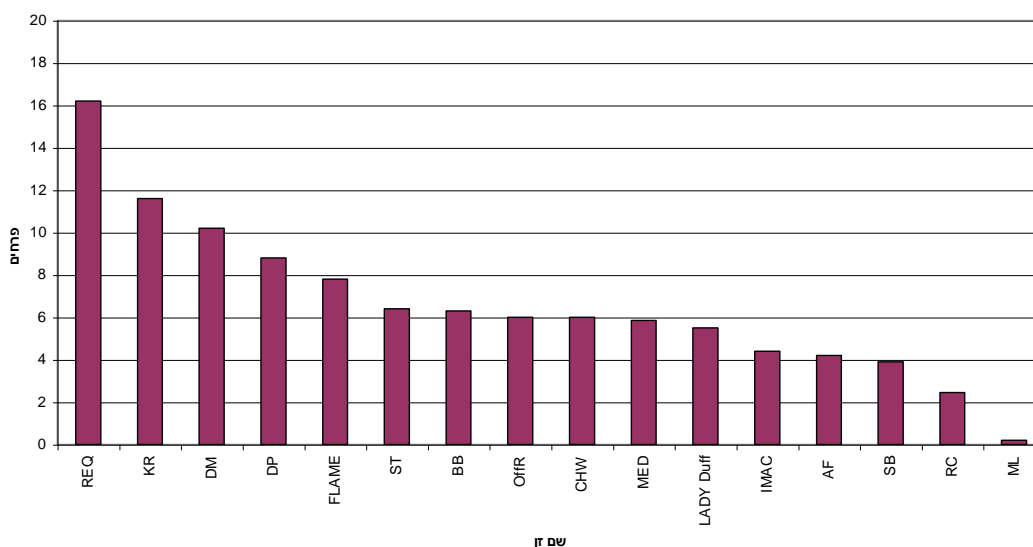

מבחני זנים באדמונית, אבני איתן 1998-2003

שולי בן עוליאל, מנשה לוי, מנשה כהן – תחום פרחים מו"פ צפון

אבני איתן 1998

הצמחים שתולים בקרקע מקומית בשתי מנהרות. תוצאות המדידות בטבלאות ובגרפים המצורפים.

מנהרה מזרחית

שם הזן	מס. צמחים כולל	מס. חזרות	אחוז פריחה	מס' פרחים לצמח
REQUIEM	8	1	84	16.2
KARL ROSENFIELD	10	1	47	11.6
Douchesse de Nemours	39	6	80.7	10.2
DINNER PLATE	40	6	81.5	8.8
FLAME	8	1	89	7.8
SHIRLEY TEMPLE	9	1	50	6.4
BIG BEN	24	5	53	6.3
OFF RUBRA	1	1	75	6
CHARLY WHITE	4	1	83	6
MED	36	6	65.17	5.85
LADY A. DUFF	2	1	61	5.5
IMACULEA	7	1	49	4.4
ALEX FLEMING	35	6	50.5	4.2
SARAH BERNHARDT	61	8	35.25	3.9
RED CHARM	21	6	53	2.45
ML	21	1	2.5	0.2

מבחן זני אדמונית, אבני איתן 1998
מס' פרחים ממוצע לצמח במנהרה מזרחית

שנתון תשס"ב-תחום פרחים מו"פ צפון