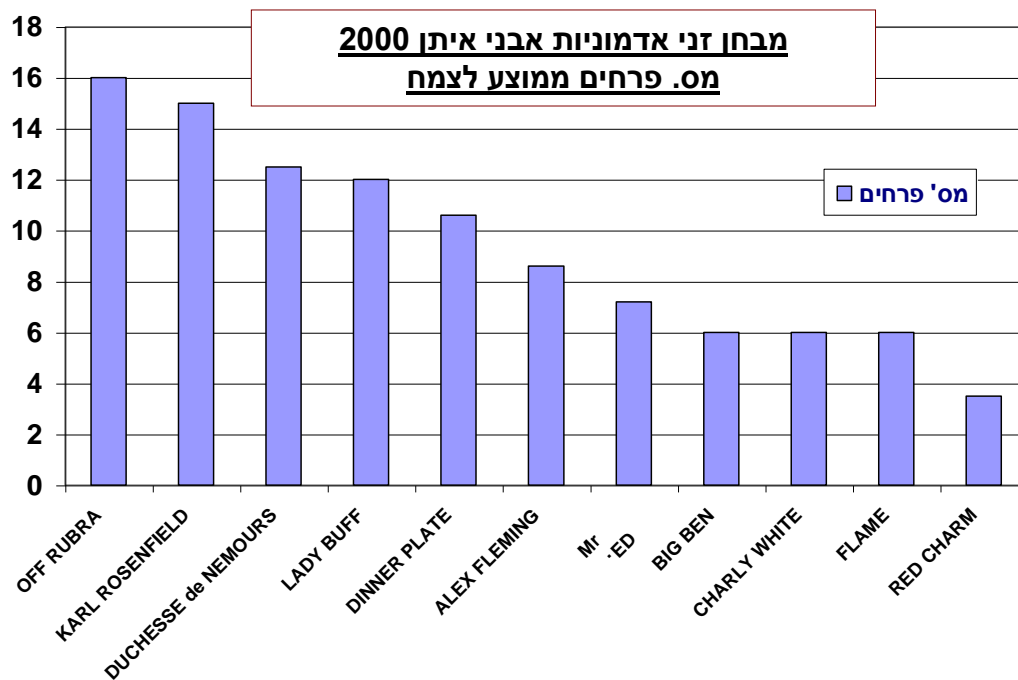

מבחן זני אדמונית אבני איתן 1998  
מס' פרחים ממוצע לצמח במנהרה מערבית

סה"כ נבחנו 18 זנים.

## אבני איתן 2000

תוצאות מבחן הזנים בשנת 2000 מופיעות בטבלה ובגרפים המצורפים

גובה	היקף פרח (מ"מ)	מס' פרחים לצמח	גובה	מס' צמחים	זן
40	25	16	40	1	OFF RUBRA
55	30	15	55	5	KARL ROSENFELD
62	31	13	62	30	DUCHESS de NEMOURS
60	25	12	60	2	LADY BUFF
51	32	11	51	28	DINNER PLATE
51	30	9	51	30	ALEX FLEMING
51	30	7	51	30	Mr. ED
54	24	6	54	16	BIG BEN
60	35	6	60	5	CHARLY WHITE
45	35	6	45	5	FLAME
42	29	4	42	13	RED CHARM