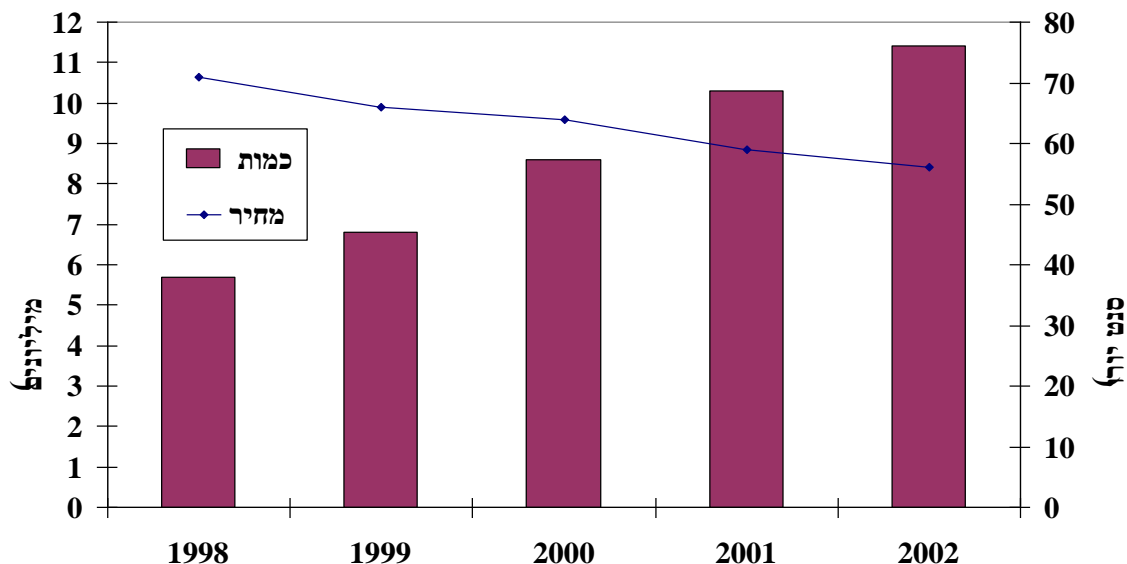

מכילות מס' רב של פרחונים, מופיעות בדרך כלל בזוגות, בעמדות 1-3 באמירי הענפים. הפרחים עקרים, לכן אינם חונטים פירות. צמח אור מלא או צל חלקי, דורש קור להתעוררות ולפריחה איכותית. סתגלן למגוון קרקעות ובעל דרישת מים בינונית.

צבע : ירוק-לבן.

ריבוי : מייחורים ירוקים באביב המאוחר, או מעוצים בחורף.

חיי מדף : כ-10 ימים.

שלב קטיף : בשינוי צבע של הפרחים מירקרק ללבן.

שיווק : מייצור הולנדי כל השנה.

הנישה שלנו : סוף מרס-תחילת אפריל (בהתאם לאקלים בתקופה זו).

יש בישראל התחלות של גידול מסחרי בגוש עציץ. בגולן הגבוה בשעל מתוכננת שתילה של חלקה באביב 2004.

שיווק מורן שסוע עלים לבורסות ההולנדיות ב-5 השנים האחרונות

שנתון תשס"ב-תחום פרחים מו"פ צפון